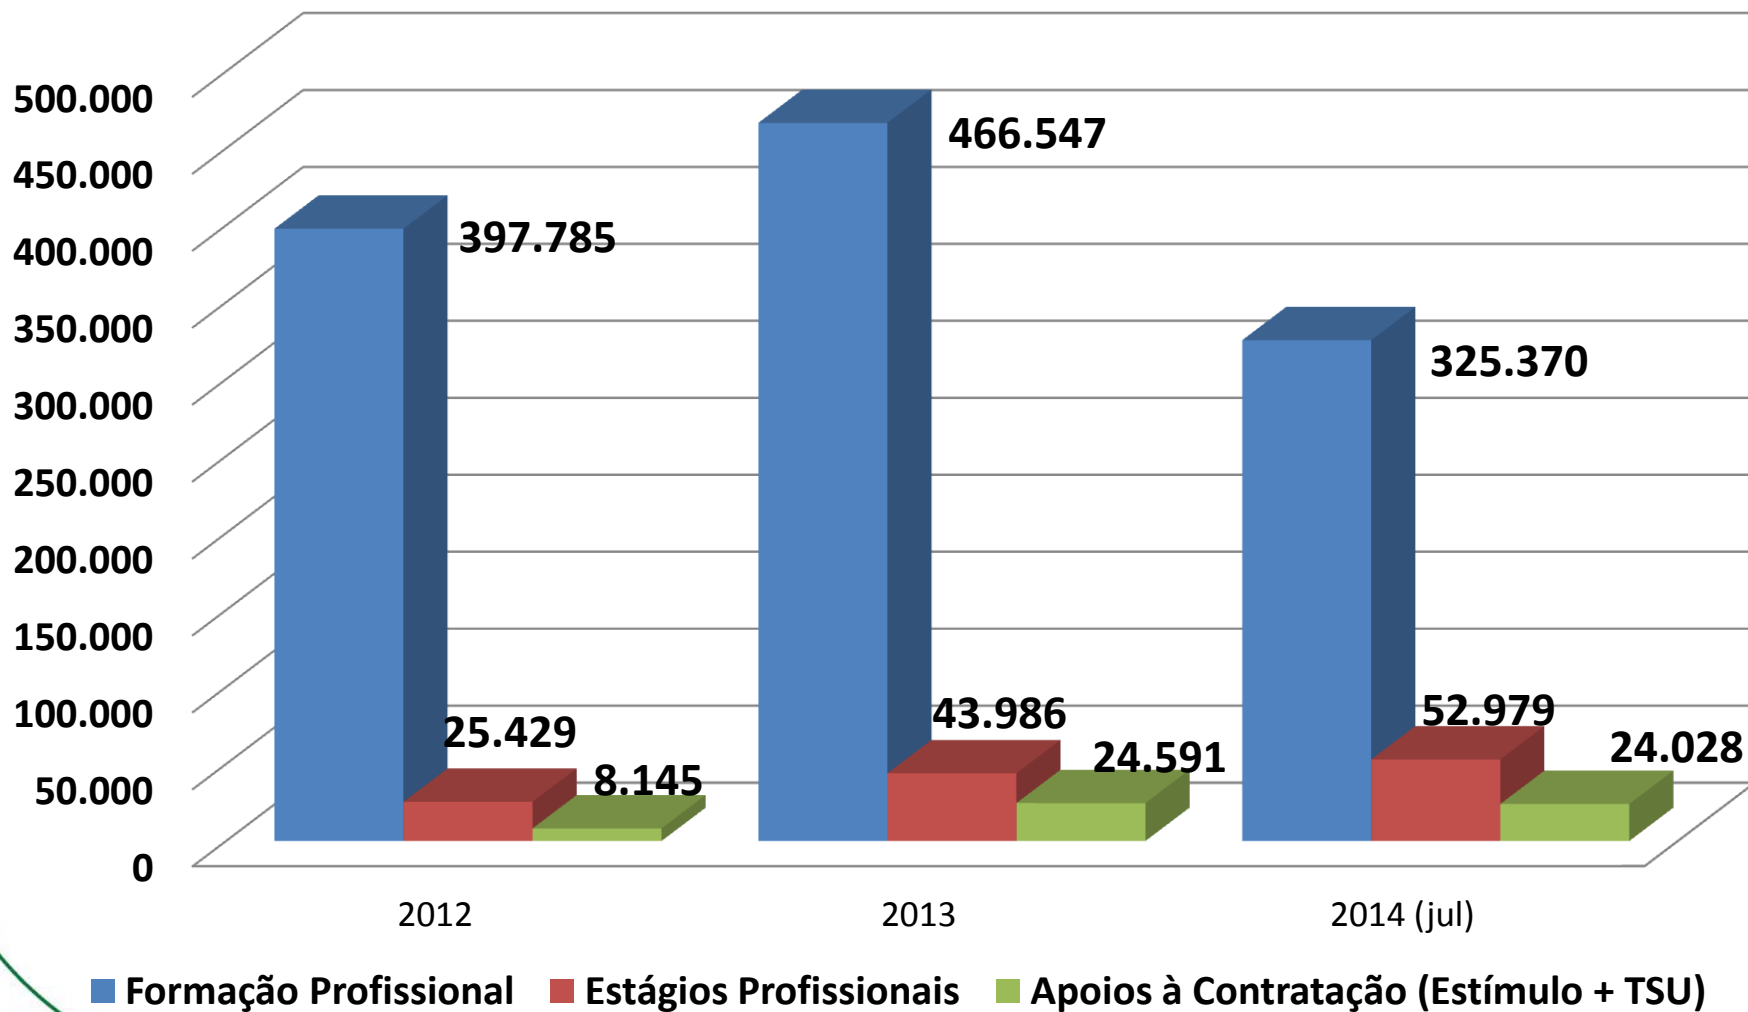

Abrangidos em Medidas de Emprego e Formação Profissional