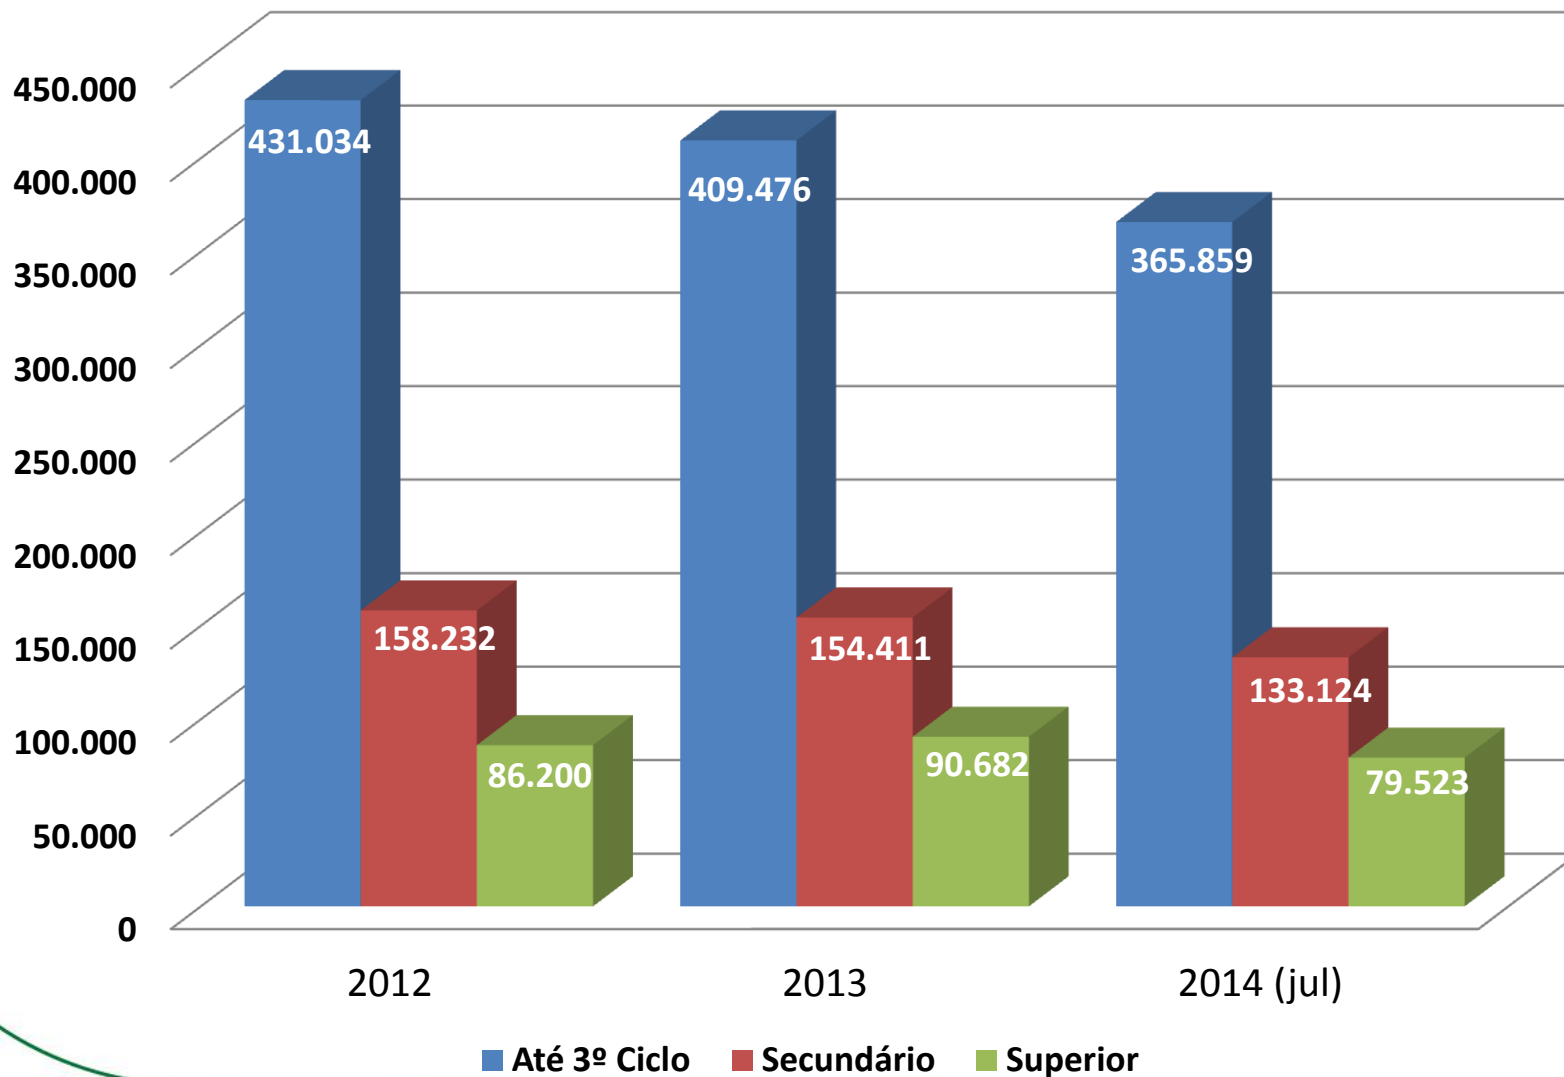

TECNOLOGIA, EMPREGO E QUALIFICAÇÃO: Intervenção do Serviço Público de Emprego

Victor Gil,
Delegado Regional de Lisboa e Vale do Tejo

Desemprego Registrado no Continente

Total do Desemprego Registado por Habilitações