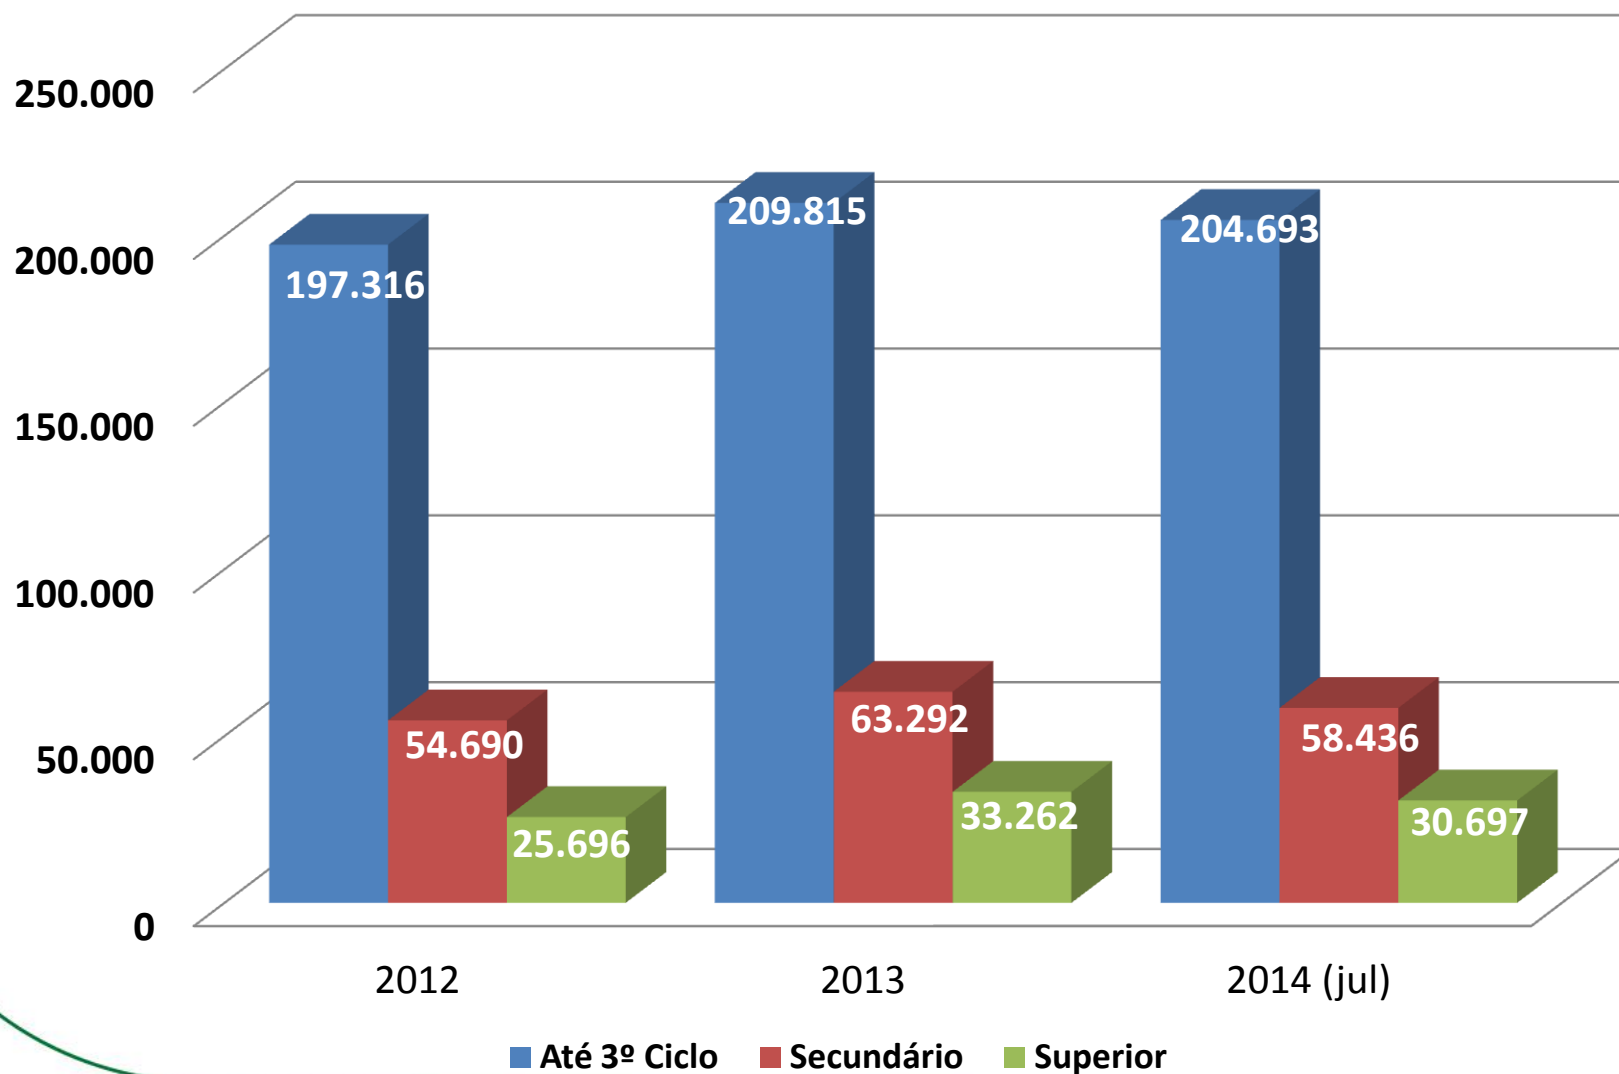

TECNOLOGIA, EMPREGO E QUALIFICAÇÃO: Intervenção do Serviço Público de Emprego

Victor Gil,
Delegado Regional de Lisboa e Vale do Tejo

Desemprego Registrado no Continente

Total do Desemprego Registado por Habilitações

Desemprego de Longa Duração por Habilitações

Abrangidos em Medidas de Emprego e Formação Profissional

Dotação Orçamental

■ Formação Profissional ■ Estágios Profissionais ■ Apoios Criação Emprego (Estímulo + TSU)