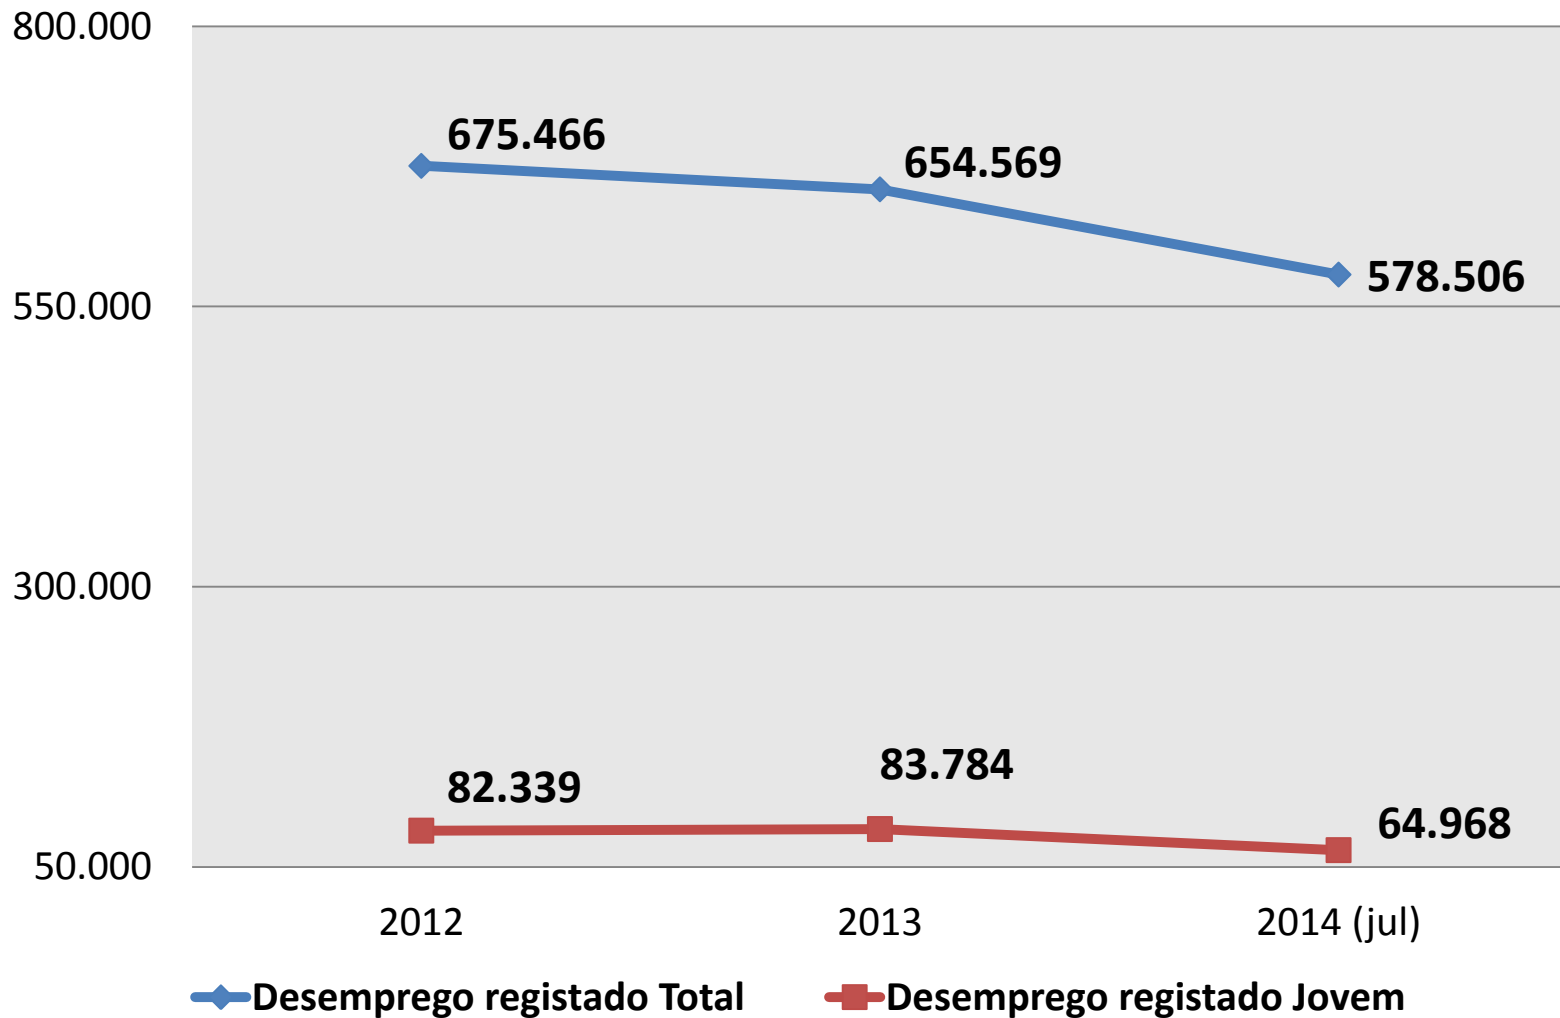

TECNOLOGIA, EMPREGO E QUALIFICAÇÃO: Intervenção do Serviço Público de Emprego

Victor Gil,
Delegado Regional de Lisboa e Vale do Tejo

Desemprego Registrado no Continente

Total do Desemprego Registado por Habilitações