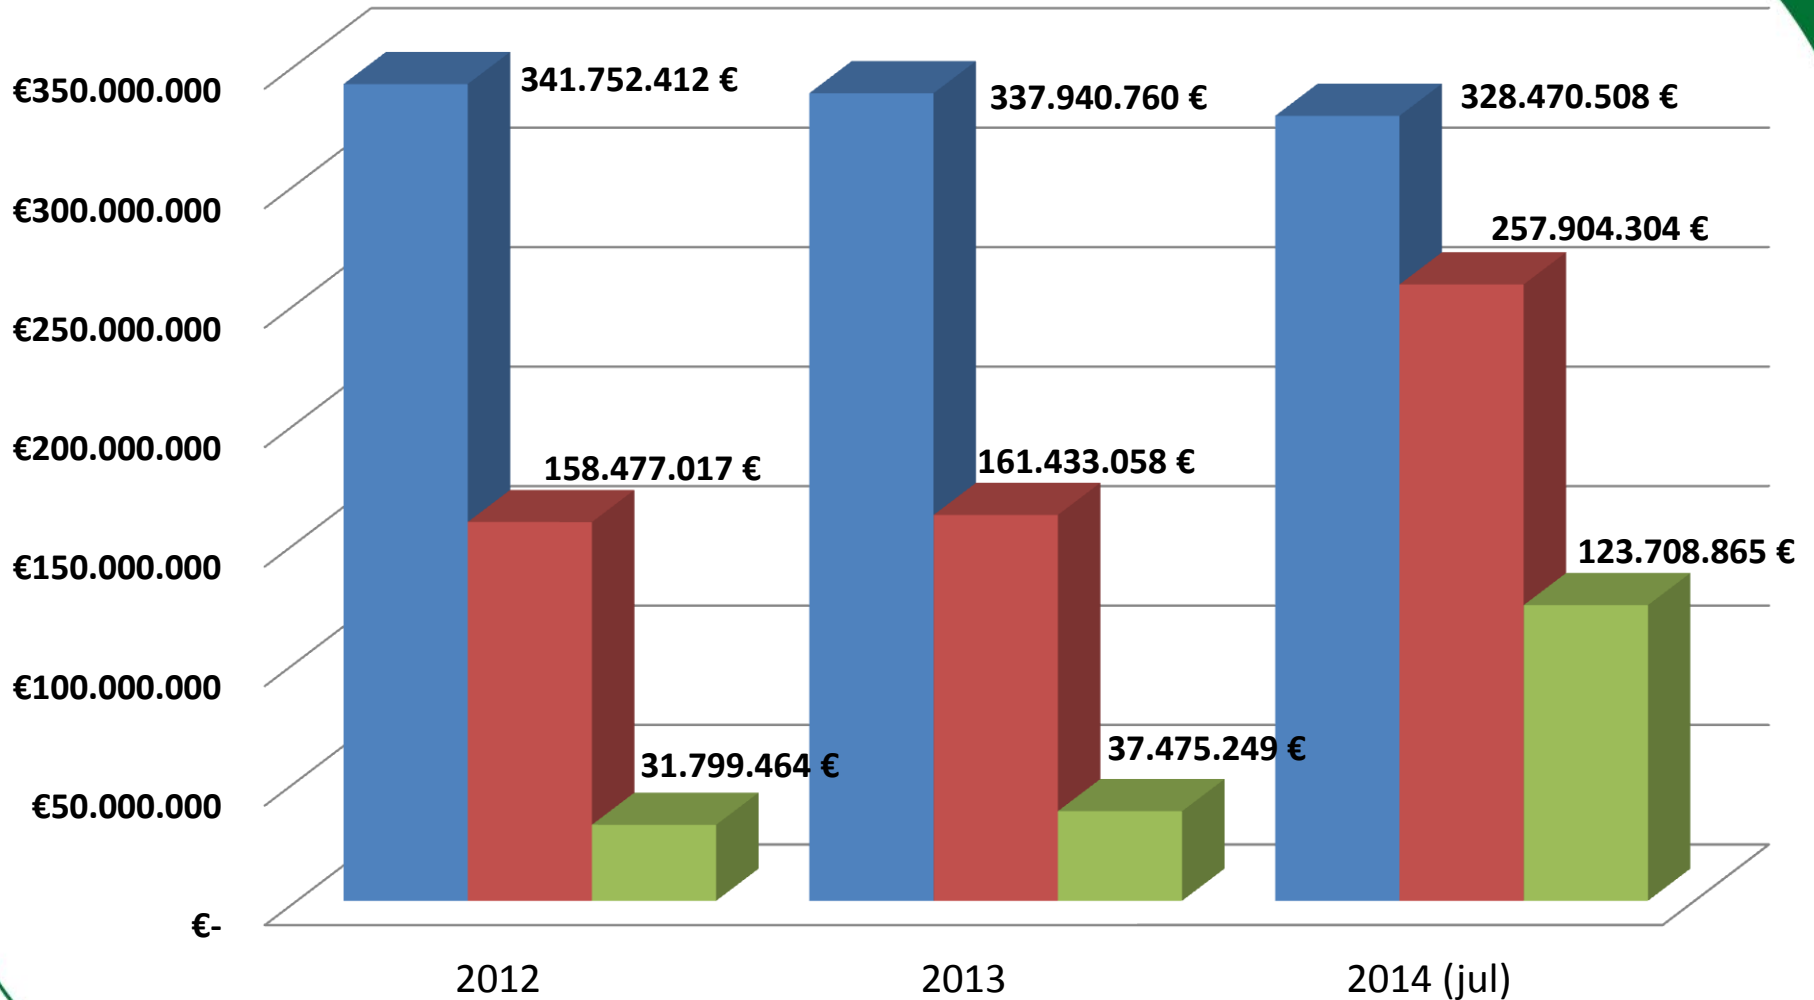

TECNOLOGIA, EMPREGO E QUALIFICAÇÃO: Intervenção do Serviço Público de Emprego

Victor Gil,
Delegado Regional de Lisboa e Vale do Tejo

Desemprego Registrado no Continente

Total do Desemprego Registado por Habilitações

Desemprego de Longa Duração por Habilitações

Abrangidos em Medidas de Emprego e Formação Profissional

Dotação Orçamental

■ Formação Profissional ■ Estágios Profissionais ■ Apoios Criação Emprego (Estímulo + TSU)